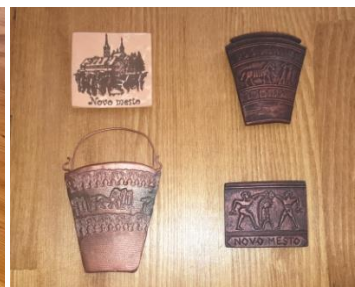

SLIKE

umetniško delo, podobe Novega mesta, ostali motivi, panjske končnice

Ustvarjalci: akademski slikarji in ljubiteljski slikarski umetniki

Tehnika: akril na platnu, akril na papirju, akvarel na lesu, jedkanica z akvatinto, pirografija, grafika, herbary

Dimenzije: različnih dimenzij, uokvirjene in ne okvirjene, viseče ali s podstavkom

Cena: od 34 € do 949 €

SPOMINKI

Materiali: keramika, les, steklo, fimo masa, pliš, bombaž, slama, šibje, jantar, srebro, kamen, kombinacija več materialov, pretežno ročno delo.